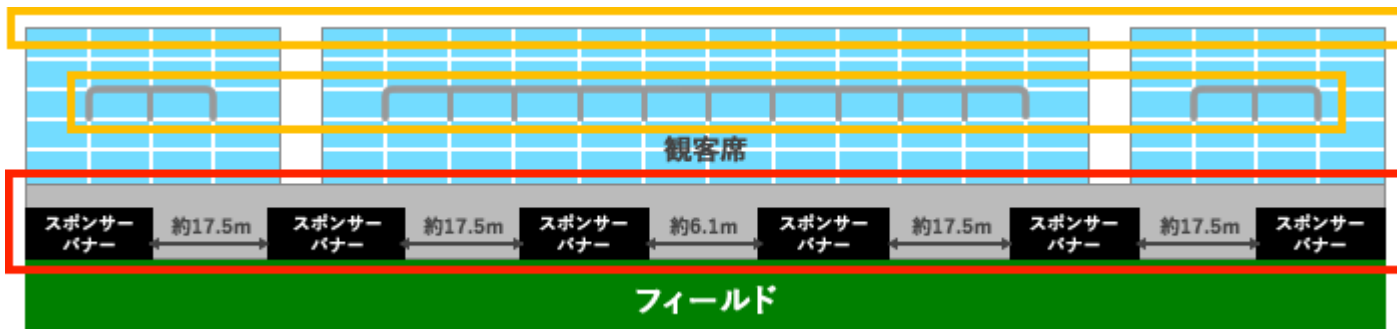

1回戦～2回戦

応援幕掲出位置・応援に際しての注意事項 【大阪会場：J-GREEN堺(S2・S3・S4・S5)】

： S2～S5会場 横断幕掲出禁止エリア

- ・フィールドを囲むネットに横断幕・バナーを設置するとネットが破損する為、上記エリアへの掲示は設置禁止。
- ・手持ちによる掲示のみ可能とします。
- ・他の観戦者の皆様に御迷惑がかからないよう配慮してください。
- ・大会側から指示がある場合には、移動等のご協力をお願いする場合がございます。

<応援に際しての禁止事項>

- ・応援を扇動する
- ・大声での発声、歌を歌うなど声を出しての応援、指笛
- ・タオルマフラー、大旗含むフラッグなどを"振る"もしくは"回す"
- ・トラメガを含むメガホンの使用
- ・太鼓等の鳴り物
- ・ハイタッチ、肩組み
- ・アルコール飲料の持ち込み

※その他来場に際した注意事項は[大会HP](#)をご確認ください。<観戦ご予約の皆様へ>

準々決勝

応援幕掲出位置・応援に際しての注意事項 【大阪会場：J-GREEN堺 S1ピッチ】

： ×横断幕等掲出不可能エリア

： ○横断幕等掲出可能エリア

- ・スタンド中段の灰色手すりにくくり付けるか、観客席に広げる形で設置可能。
- ・観客席前の手すり部分、及びスタンド最前面は設置禁止。

<応援に際しての禁止事項>

- ・応援を扇動する
- ・大声での発声、歌を歌うなど声を出しての応援、指笛
- ・タオルマフラー、大旗含むフラッグなどを"振る"もしくは"回す"
- ・トラメガを含むメガホンの使用
- ・太鼓等の鳴り物
- ・ハイタッチ、肩組み
- ・アルコール飲料の持ち込み